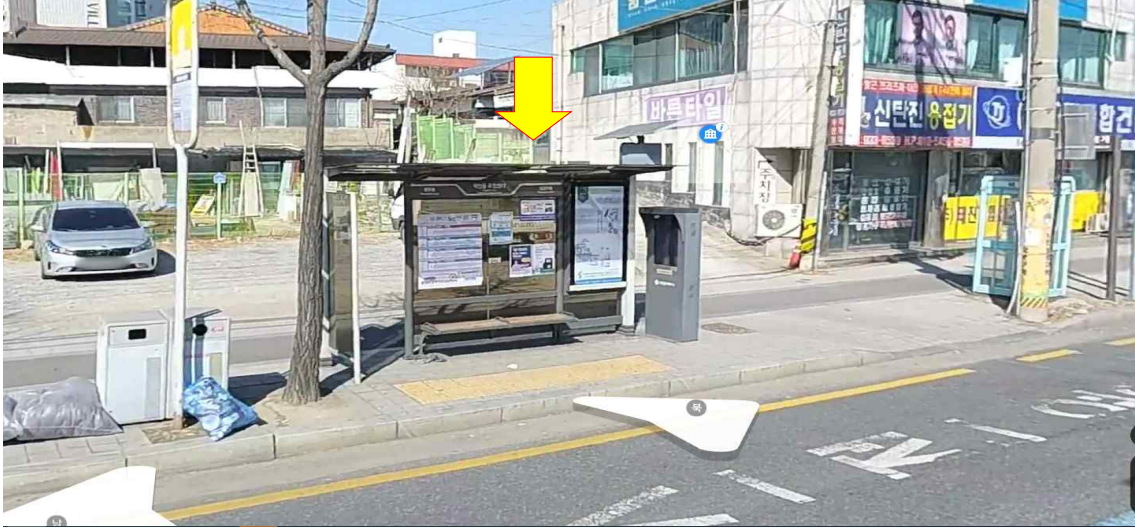

1. 노은역 3번출구 버스정류장 (07:20)

2. 하기중학교앞 버스정류장(07:25)

3. 송림마을501동앞 버스정류장(07:27)

4. 자운대 네거리 설악추어탕/삼계탕 앞 (07:35)

5. 북대전IC 시외버스 정류소(07:41)

6. 테크노밸리 7단지 702동 앞 버스정류장(07:45)

7. 관평동 케이제이테크앞 버스정류장(07:48)

8. 목상동 상록수아파트 101동앞 버스정류장(07:54)

9. 석봉동 신탄진의원 앞 버스정류장(08:01)

10. 신탄진역 앞 버스정류장(08:06)

11. 신탄진 덩바위 삼거리 버스정류장 (08:11)

1. 하교 차량은 18시10분 상징탑에서 운행합니다.
2. 하교 시 노은, 관평, 신탄 노선은 판암, 가오 노선과 통합 하교 운행 합니다.