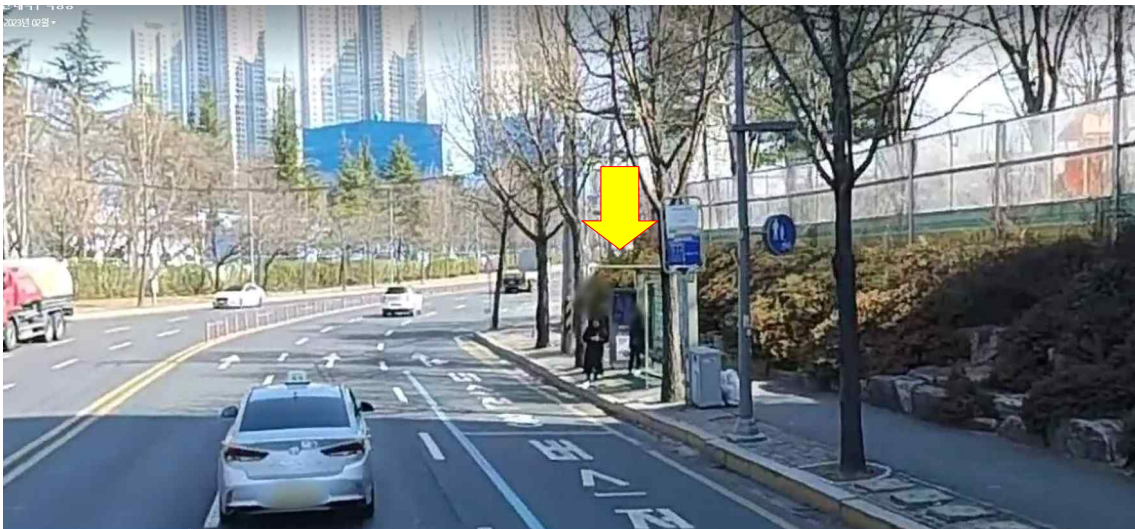

1. 노은역 3번출구 버스정류장 (07:20)

2. 하기중학교앞 버스정류장(07:25)

3. 송림마을501동앞 버스정류장(07:27)

4. 자운대 네거리 설악추어탕/삼계탕 앞 (07:35)

5. 북대전IC 시외버스 정류소(07:41)

6. 테크노밸리 7단지 702동 앞 버스정류장(07:45)

7. 관평동 케이제이테크앞 버스정류장(07:48)

8. 목상동 상록수아파트 101동앞 버스정류장(07:54)