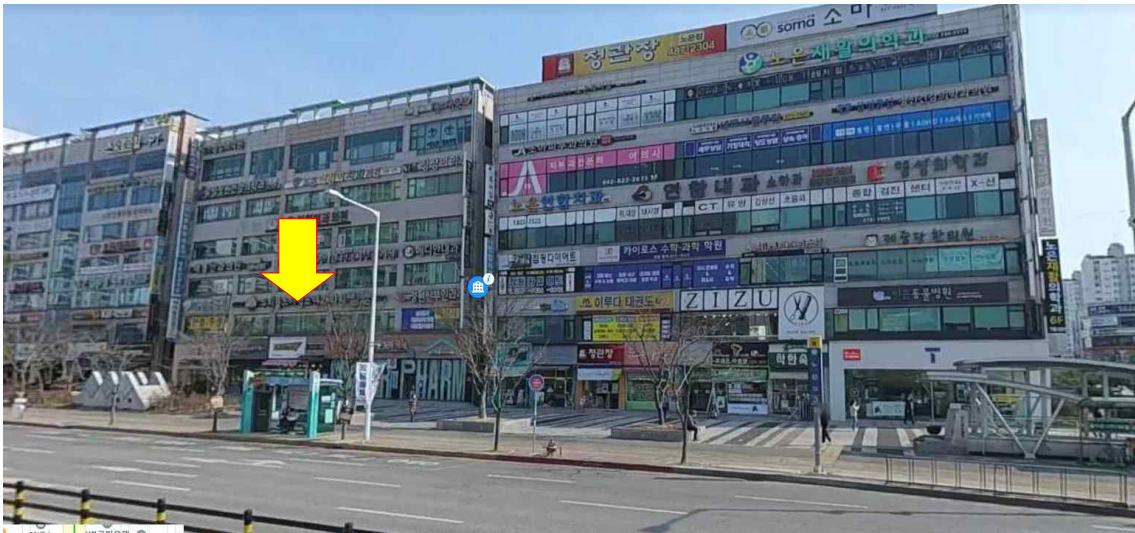

1. 노은역 3번출구 버스정류장 (07:20)

2. 하기중학교앞 버스정류장(07:25)

3. 송림마을501동앞 버스정류장(07:27)

4. 자운대 네거리 설악추어탕/삼계탕 앞 (07:35)

5. 북대전IC 시외버스 정류소(07:41)

6. 테크노밸리 7단지 702동 앞 버스정류장(07:45)

7. 관평동 케이제이테크앞 버스정류장(07:48)

8. 목상동 상록수아파트 101동앞 버스정류장(07:54)

9. 석봉동 신탄진의원 앞 버스정류장(08:01)

10. 신탄진역 앞 버스정류장(08:06)

11. 신탄진 덩바위 삼거리 버스정류장 (08:11)

1. 하교 차량은 18시10분 상징탑에서 운행합니다.
2. 하교 시 노은, 관평, 신탄 노선은 판암, 가오 노선과 통합 하교 운행 합니다.