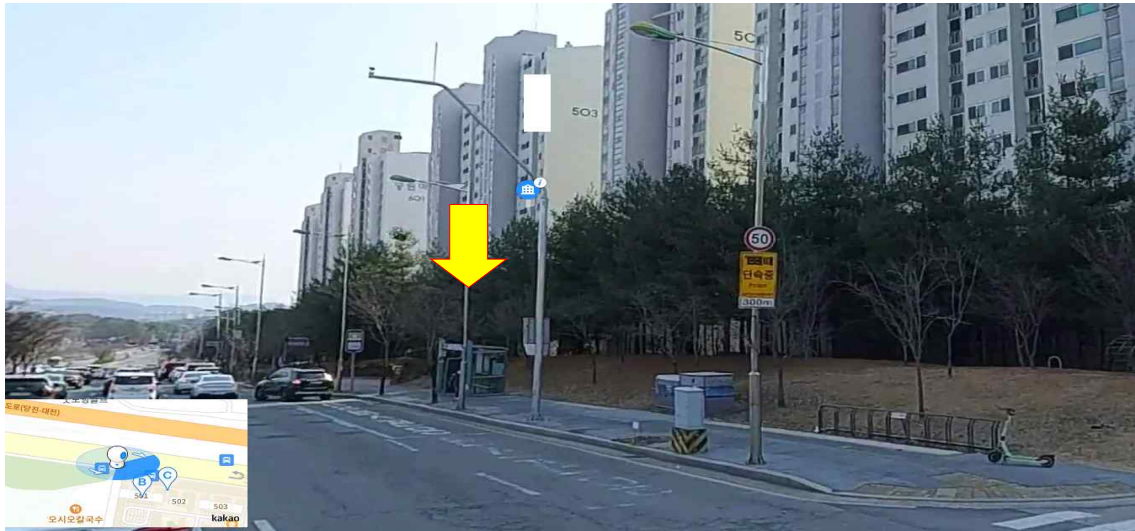

1. 노은역 3번출구 버스정류장 (07:20)

2. 하기중학교앞 버스정류장(07:25)

3. 송림마을501동앞 버스정류장(07:27)

4. 자운대 네거리 설악추어탕/삼계탕 앞 (07:35)

5. 북대전IC 시외버스 정류소(07:41)

6. 테크노밸리 7단지 702동 앞 버스정류장(07:45)

7. 관평동 케이제이테크앞 버스정류장(07:48)

8. 목상동 상록수아파트 101동앞 버스정류장(07:54)

9. 석봉동 신탄진의원 앞 버스정류장(08:01)

10. 신탄진역 앞 버스정류장(08:06)

11. 신탄진 덩바위 삼거리 버스정류장 (08:11)

1. 하교 차량은 18시10분 상징탑에서 운행합니다.
2. 하교 시 노은, 관평, 신탄 노선은 판암, 가오 노선과 통합 하교 운행 합니다.