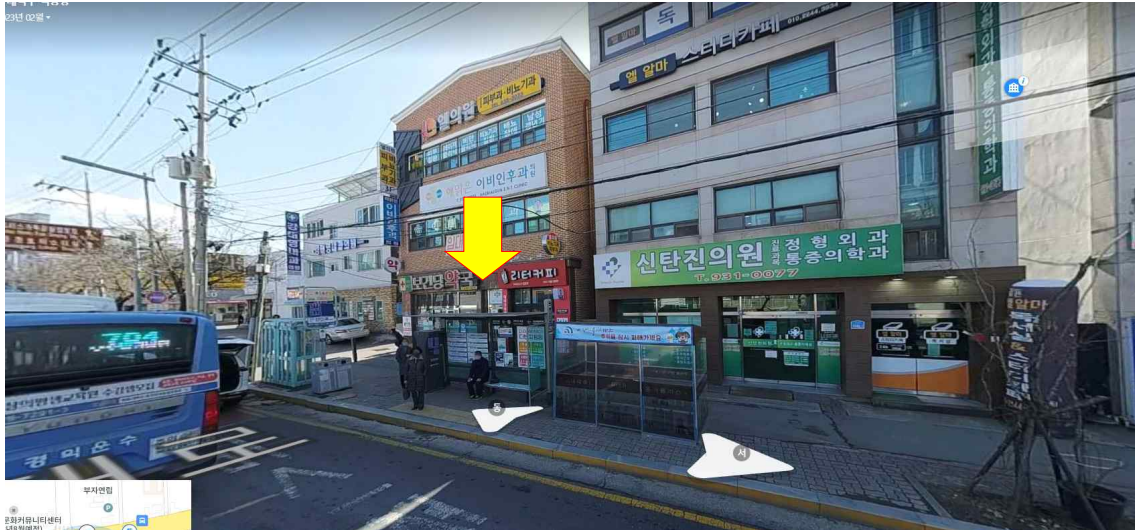

1. 노은역 3번출구 버스정류장 (07:20)

2. 하기중학교앞 버스정류장(07:25)

3. 송림마을501동앞 버스정류장(07:27)

4. 자운대 네거리 설악추어탕/삼계탕 앞 (07:35)

5. 북대전IC 시외버스 정류소(07:41)

6. 테크노밸리 7단지 702동 앞 버스정류장(07:45)

7. 관평동 케이제이테크앞 버스정류장(07:48)

8. 목상동 상록수아파트 101동앞 버스정류장(07:54)

9. 석봉동 신탄진의원 앞 버스정류장(08:01)

10. 신탄진역 앞 버스정류장(08:06)

11. 신탄진 덩바위 삼거리 버스정류장 (08:11)

1. 하교 차량은 18시10분 상징탑에서 운행합니다.
2. 하교 시 노은, 관평, 신탄 노선은 판암, 가오 노선과 통합 하교 운행 합니다.