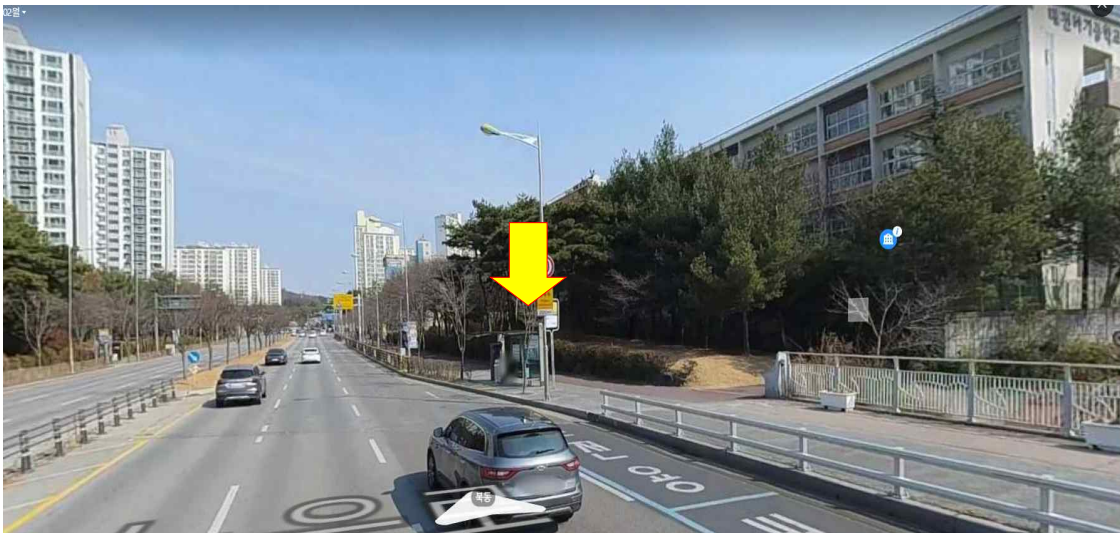

1. 노은역 3번출구 버스정류장 (07:20)

2. 하기중학교앞 버스정류장(07:25)

3. 송림마을501동앞 버스정류장(07:27)

4. 자운대 네거리 설악추어탕/삼계탕 앞 (07:35)

5. 북대전IC 시외버스 정류소(07:41)

6. 테크노밸리 7단지 702동 앞 버스정류장(07:45)

7. 관평동 케이제이테크앞 버스정류장(07:48)

8. 목상동 상록수아파트 101동앞 버스정류장(07:54)

9. 석봉동 신탄진의원 앞 버스정류장(08:01)

10. 신탄진역 앞 버스정류장(08:06)

11. 신탄진 덩바위 삼거리 버스정류장 (08:11)

1. 하교 차량은 18시10분 상징탑에서 운행합니다.
2. 하교 시 노은, 관평, 신탄 노선은 판암, 가오 노선과 통합 하교 운행 합니다.